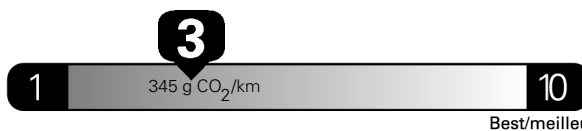

Annual fuel COST

for an annual distance of 20,000 km, and an average fuel price of $1.10 per litre

$ 3 234

Coût annuel en carburant

pour une distance annuelle de 20 000 km, et un prix moyen du carburant de 1,10 $ par litre

Standard SUVs range from /
Les VUS ordinaires font entre

2.2 - 17.7 L_e/100 km

L_e is gasoline litre equivalent
L_e signifie litre équivalent d'essence

Carbon Dioxide Rating / Indice de dioxyde de carbone

Smog Rating / Indice de Smog