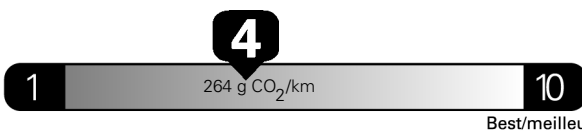

Coût annuel en carburant

pour une distance annuelle de 20 000 km, et un prix moyen du carburant de 1,50 $ par litre

Small SUVs range from /
Les petits VUS font entre

1.9 - 16.8 L_e/100 km

L_e is gasoline litre equivalent
L_e signifie litre équivalent d'essence

Carbon Dioxide Rating / Indice de dioxyde de carbone

Smog Rating / Indice de Smog