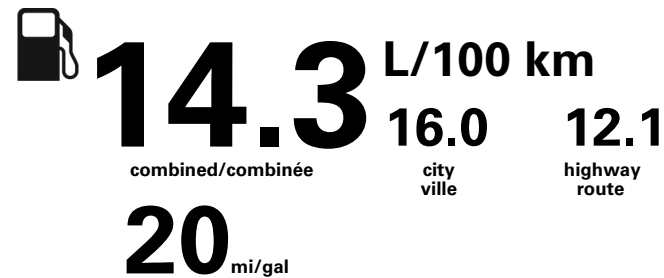

EXTERIOR

- GMC MULTIPRO POWER STEPS
- MULTIPRO AUDIO SYSTEM BY KICKER (DEALER INSTALLED)
- LED CARGO AREA LIGHTING
- SPRAY-ON BEDLINER
- GMC MULTIPRO TAILGATE
- POWER FOLDING & HEATED MIRRORS WITH AUTO-DIMMING, DRIVER SIDE
- LED FOG LAMPS

MANUFACTURER'S SUGGESTED RETAIL PRICE /
PRIX DE DÉTAIL SUGGÉRÉ PAR LE FABRICANT

STANDARD VEHICLE PRICE / $109,999.00
PRIX DE BASE

OPTIONS & PRICING / OPTIONS ET PRIX

OPTIONS INSTALLED BY THE MANUFACTURER (MAY REPLACE STANDARD EQUIPMENT SHOWN). OPTIONS INSTALLÉES EN USINE (PEUVENT REMPLACER L'ÉQUIPEMENT DE SÉRIE ILLUSTRÉ).

PREFERRED EQUIPMENT GROUP - 5SB

BODY-COLOUR WHEEL ARCH MOULDINGS (DEALER INSTALLED)	1,235.00
ENGINE BLOCK HEATER	195.00
FLOOR LINERS, WITH REMOVABLE CARPET INSERT	155.00
GVWR: 3,221 KG (7,100 LB)	.00
REAR AXLE - 3.23 RATIO	.00

TOTAL OPTIONS/TOTAL ÉQUIPEMENT $1,585.00
AIR CONDITIONING CHARGE/
FRAIS DE CLIMATISATION 100.00

SUB TOTAL / TOTAL PARTIEL $111,684.00
DESTINATION CHARGE/
FRAIS DE TRANSPORT 2,700.00

SUB TOTAL / TOTAL PARTIEL $114,384.00
MAXIMUM DEALER FEE 699.00

PRIX TOTAL PRICE* $115,083.00

Gasoline Vehicle
Véhicule à essence

Fuel Consumption / Consommation de carburant

Annual fuel COST

for an annual distance of 20,000 km, and an average fuel price of $1.75 per litre

$ 5 005

Coût annuel en carburant

pour une distance annuelle de 20 000 km, et un prix moyen du carburant de 1,75 $ par litre

Standard pickup trucks range from

Les camionnettes ordinaires font entre
2.7 - 19.7 L_e/100 km

L_e is gasoline litre equivalent
L_e signifie litre équivalent d'essence

Carbon Dioxide Rating / Indice de dioxyde de carbone

Tailpipe emissions only / Émissions du tuyau d'échappement seulement

Smog Rating / Indice de Smog

Estimates are based on Government of Canada approved criteria and testing methods. Vehicle's actual fuel consumption will vary.

Estimations établies selon des méthodes d'essai et des critères approuvés par le gouvernement du Canada. La consommation de carburant réelle du véhicule variera.

For more information visit

vehicles.nrcan.gc.ca

Pour plus d'information visitez

vehicules.nrcan.gc.ca

This GM product, including all components, is produced for GM of Canada by various GM operations and suppliers to GM worldwide. Ce produit GM, y compris tous les éléments, est fabriqué pour la GM du Canada par divers établissements de GM et par des fournisseurs de GM à travers le monde. *Does not include Goods and Services Tax, Harmonized Sales Tax, Quebec Sales Tax, provincial taxes, license fees or dealer installed options and accessories not listed above. Does include Manufacturer's Recommended Pre-Delivery Service. *A l'exclusion de la taxe sur les produits et services, de la taxe de vente harmonisée, de la taxe de vente du Québec, des taxes provinciales, des droits d'immatriculation, et des options et accessoires installés par le concessionnaire qui ne figurent pas ci-dessus. Comprend la préparation à la route préconisée par le fabricant. Actual Retail Prices are set by dealer and may vary from prices hereon. Le prix de revente définitif, qui est du ressort du concessionnaire n'est pas nécessairement le même que celui indiqué sur cette étiquette.

GMLBL_PROD_0044 - 11/01/2025
© 2015 General Motors of Canada Company © 2015 Compagnie General Motors du Canada

ORD/COMM GCJHXH SALES CODE/E
MOD/NO TK10543CODE DE VENTE
DLR/CONCESS 82023
FINAL ASSEMBLY/USINE D'ORIGINE:
ROANOKE, IN U.S.A.

VIN 1GTUHEL4T2423803

REISSUE

DELIVERED TO / DESTINATAIRE

CAPITAL GMC BUICK INC.
9751-34TH AVENUE
EDMONTON, AB T6E 5X9

Activate today

Learn more at
onstar.ca or scan
the QR code

Better drives
start with OnStar®

ONSTAR.CA/EN/PRIVACY

SiriusXM

Scan now to
discover more about
the SiriusXM® trial