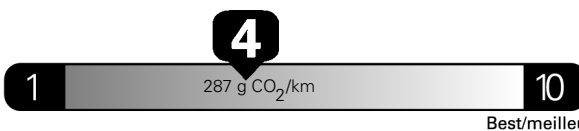

Annual fuel COST
for an annual distance of 20,000 km, and an average fuel price of $1.50 per litre

$ 3 690

Coût annuel en carburant

pour une distance annuelle de 20 000 km, et un prix moyen du carburant de 1,50 $ par litre

Standard pickup trucks range from / Les camionnettes ordinaires font entre

2.7 - 19.7 L_e/100 km

L_e is gasoline litre equivalent / L_e signifie litre équivalent d'essence

Carbon Dioxide Rating / Indice de dioxyde de carbone

Tailpipe emissions only / Émissions du tuyau d'échappement seulement

Smog Rating / Indice de Smog